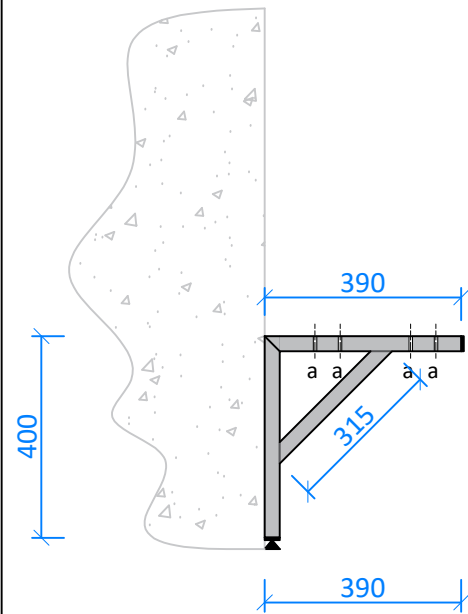

**PERFIL**  
Escala 1:10

**ALZADO**  
Escala 1:10

**IMAGEN 3D**

**COMPACTO FENÓLICO | HPL**  
Escala 1:10

Zapatero / Asiento

Respaldo

Bolsero

Perchero

**DIMENSIONES Y MATERIALES**

Longitudes Disponibles [L]:

100 cm      120 cm      150 cm      180 cm

Material de la Estructura:

- **Hierro Lacado al Horno:** Esta opción proporciona una excelente durabilidad y resistencia al desgaste. El lacado al horno aporta una capa protectora que mejora la resistencia a la corrosión y ofrece un acabado estético más fino, disponible en diversos colores para adaptarse al diseño del espacio.
- **Acero Inoxidable:** Reconocido por su robustez y resistencia a la corrosión, el acero inoxidable es ideal para entornos muy húmedos o donde se requiere una limpieza frecuente y rigurosa. Su acabado naturalmente brillante aporta un aspecto moderno y limpio que combina con cualquier estilo de decoración.