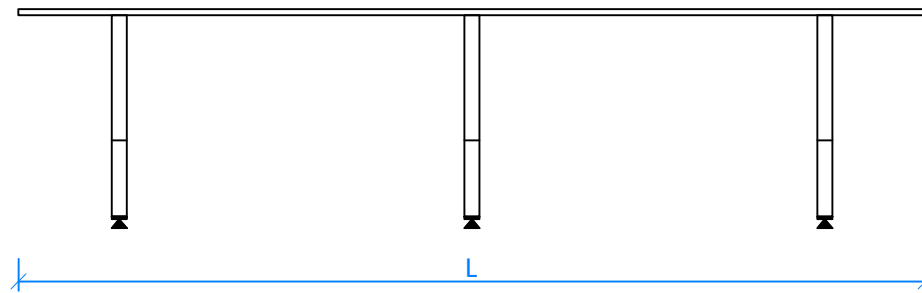

**PERFIL**  
Escala 1:10

**ALZADO**  
Escala 1:10

**IMAGEN 3D**

**COMPACTO FENÓLICO | HPL**  
Escala 1:10

Zapatero / Asiento

Respaldo

Bolsero

Perchero

**DIMENSIONES Y MATERIALES**

Longitudes Disponibles [L]:

100 cm      120 cm      150 cm      180 cm

Material de la Estructura:

- **Hierro Lacado al Horno:** Esta opción proporciona una excelente durabilidad y resistencia al desgaste. El lacado al horno aporta una capa protectora que mejora la resistencia a la corrosión y ofrece un acabado estético más fino, disponible en diversos colores para adaptarse al diseño del espacio.
- **Acero Inoxidable:** Reconocido por su robustez y resistencia a la corrosión, el acero inoxidable es ideal para entornos muy húmedos o donde se requiere una limpieza frecuente y rigurosa. Su acabado naturalmente brillante aporta un aspecto moderno y limpio que combina con cualquier estilo de decoración.