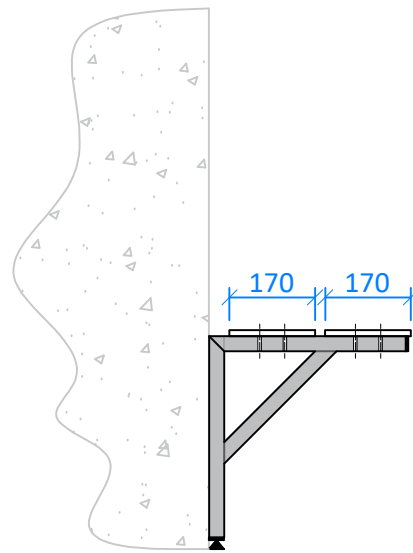

**PERFIL**  
Escala 1:10

**ALZADO**  
Escala 1:10

**IMAGEN 3D**

**COMPACTO FENÓLICO | HPL**  
Escala 1:10

Zapatero / Asiento

Respaldo

Bolsero

Perchero

**DIMENSIONES Y MATERIALES**

Longitudes Disponibles [L]:

100 cm      120 cm      150 cm      180 cm

Material de la Estructura:

- **Hierro Lacado al Horno:** Esta opción proporciona una excelente durabilidad y resistencia al desgaste. El lacado al horno aporta una capa protectora que mejora la resistencia a la corrosión y ofrece un acabado estético más fino, disponible en diversos colores para adaptarse al diseño del espacio.
- **Acero Inoxidable:** Reconocido por su robustez y resistencia a la corrosión, el acero inoxidable es ideal para entornos muy húmedos o donde se requiere una limpieza frecuente y rigurosa. Su acabado naturalmente brillante aporta un aspecto moderno y limpio que combina con cualquier estilo de decoración.