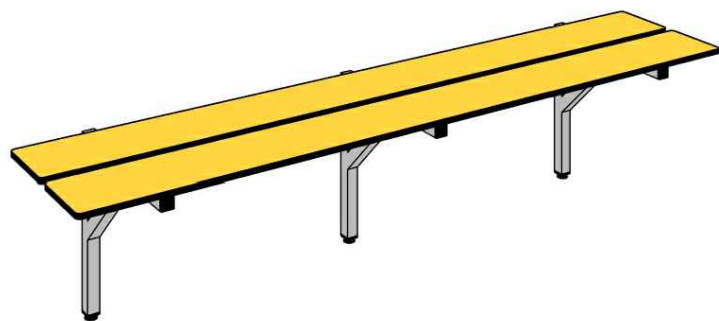

**PERFIL**  
Escala 1:10

**ALZADO**  
Escala 1:10

**IMAGEN 3D**

**COMPACTO FENÓLICO | HPL**  
Escala 1:10

Zapatero / Asiento

Respaldo

Bolsero

Perchero

**BANCOS FENÓLICOS | BC**  
FICHA TÉCNICA

**¿QUÉ SON LOS BANCOS FENÓLICOS?**

El banco fenólico presentado se caracteriza por su robustez y diseño funcional, ideal para instalarse en **vestuarios, gimnasios, piscinas, saunas** y otros espacios donde la resistencia a la humedad y la durabilidad son esenciales. Fabricado con materiales de alta calidad, este banco combina **paneles fenólicos** con una estructura de metal resistente, garantizando una larga vida útil y un mantenimiento mínimo.

**DIMENSIONES Y MATERIALES**

Longitudes Disponibles [L]:

100 cm      120 cm      150 cm      180 cm

Material de la Estructura:

- **Hierro Lacado al Horno:** Esta opción proporciona una excelente durabilidad y resistencia al desgaste. El lacado al horno aporta una capa protectora que mejora la resistencia a la corrosión y ofrece un acabado estético más fino, disponible en diversos colores para adaptarse al diseño del espacio.
- **Acero Inoxidable:** Reconocido por su robustez y resistencia a la corrosión, el acero inoxidable es ideal para entornos muy húmedos o donde se requiere una limpieza frecuente y rigurosa. Su acabado naturalmente brillante aporta un aspecto moderno y limpio que combina con cualquier estilo de decoración.

**COMPONENTES DE LOS BANCOS FENÓLICOS**

- **Zapatero:** Proporciona un espacio organizado y accesible para almacenar zapatos.
- **Asiento:** Ofrece un lugar cómodo y seguro para que los usuarios se sienten mientras se cambian de ropa o calzado.
- **Respaldo:** Brinda soporte y comodidad a los usuarios mientras están sentados.
- **Perchero:** Permite colgar ropa, bolsas y otros accesorios de forma ordenada y segura.
- **Bolsero:** Ofrece un espacio específico para colocar bolsas y otros artículos personales.